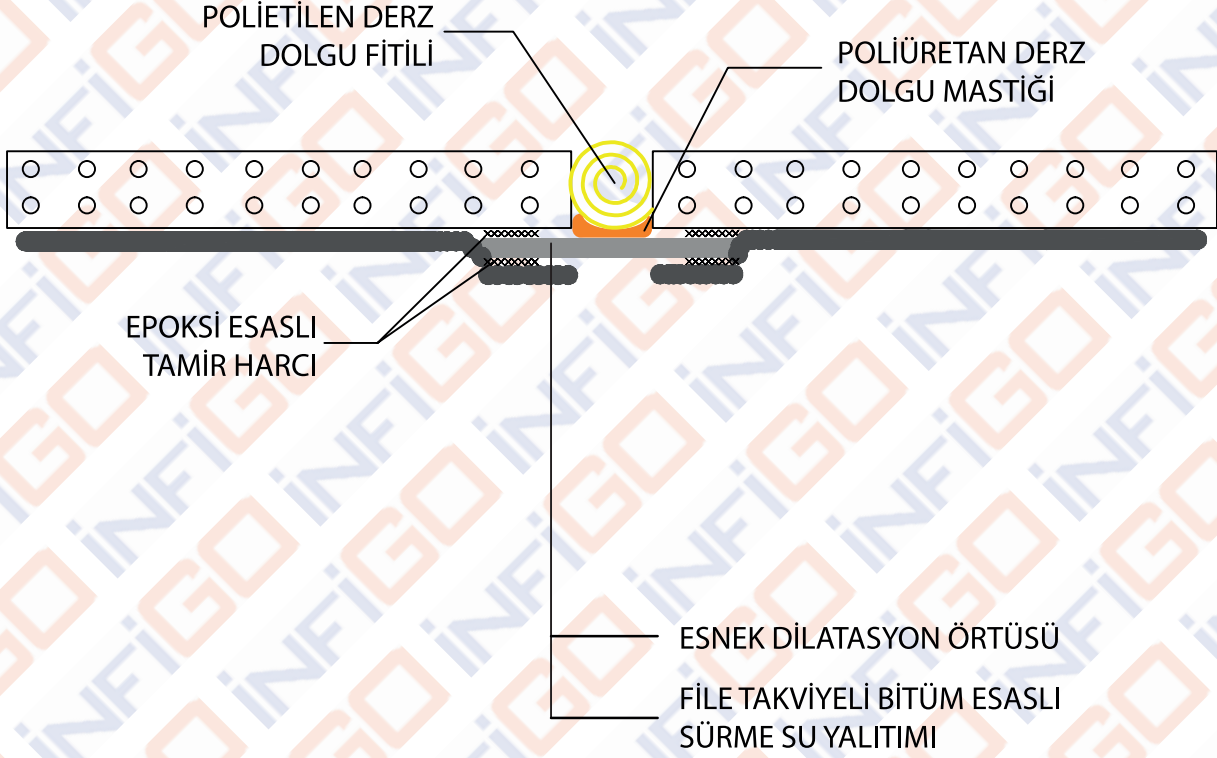

BETONARME PERDE SU YALITIMI VE KORUMA DETAYI (BİTÜMLÜ SÜRME YALITIM İLE)

ÖLÇEKSİZDİR

BETONARME PERDE DİLATASYON DETAYI (BİTÜMLÜ SÜRME YALITIM İLE)

ÖLÇEKSİZDİR