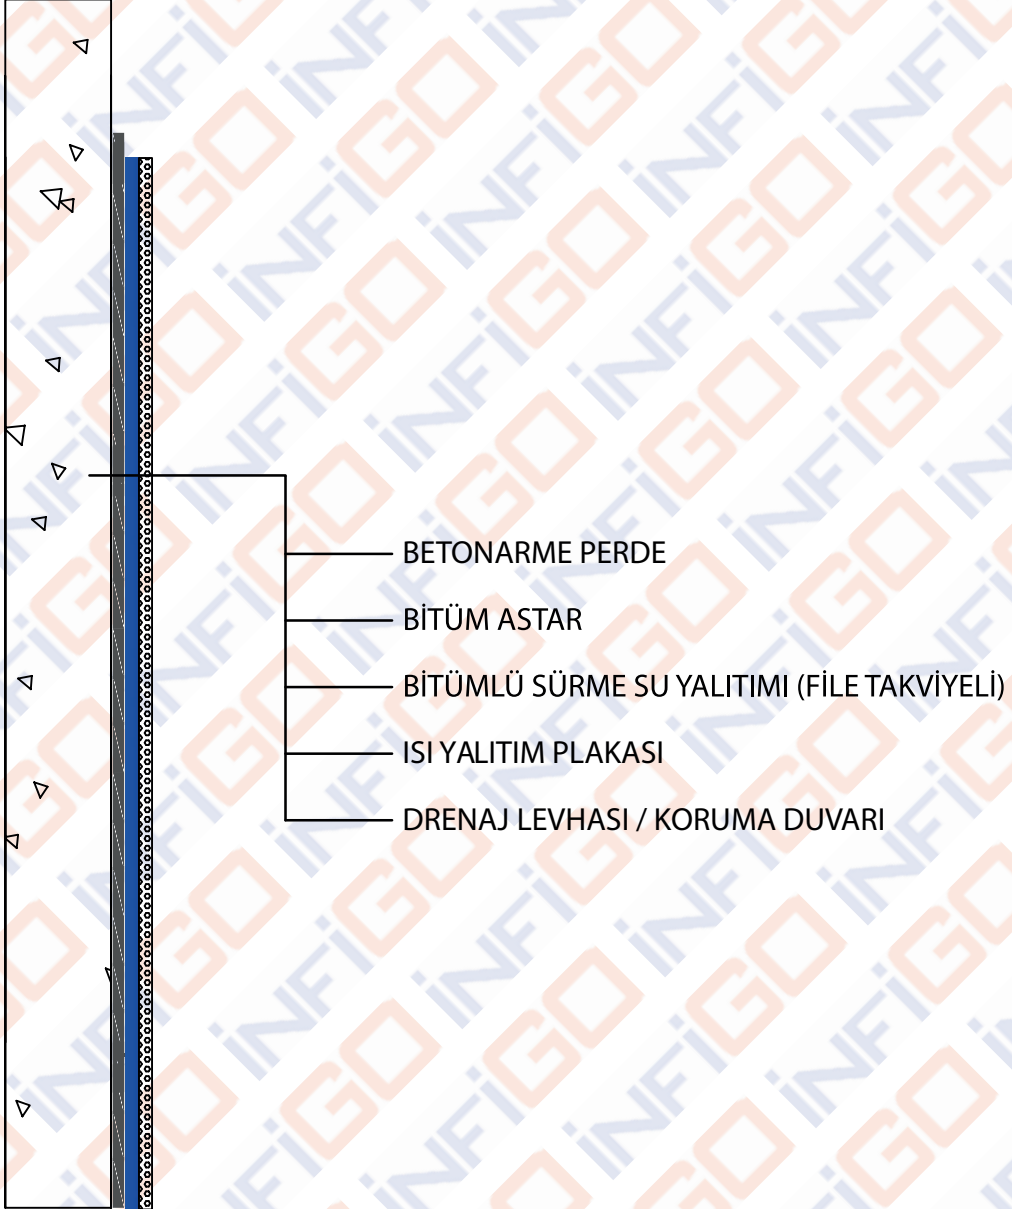

BETONARME PERDE SU YALITIMI VE KORUMA DETAYI (BİTÜMLÜ SÜRME YALITIM İLE)

ÖLÇEKSİZDİR

BETONARME PERDE DİLATASYON DETAYI (BİTÜMLÜ SÜRME YALITIM İLE)

ÖLÇEKSİZDİR