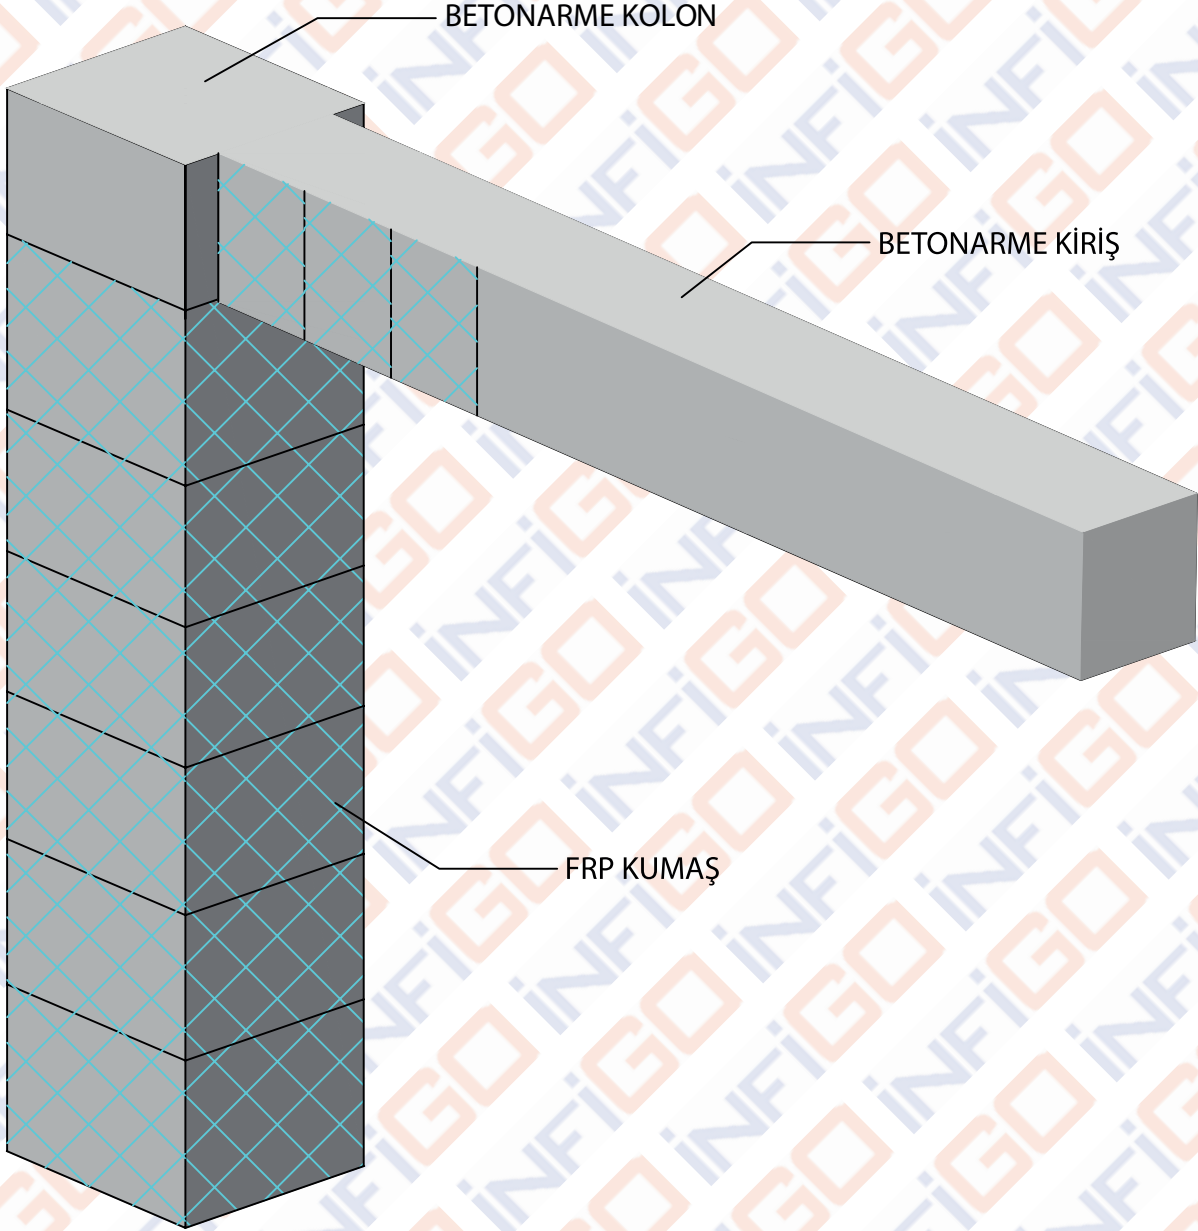

KESME TAKVİYESİ DETAYI (FRP KUMAŞ İLE)

ÖLÇEKSİZDİR