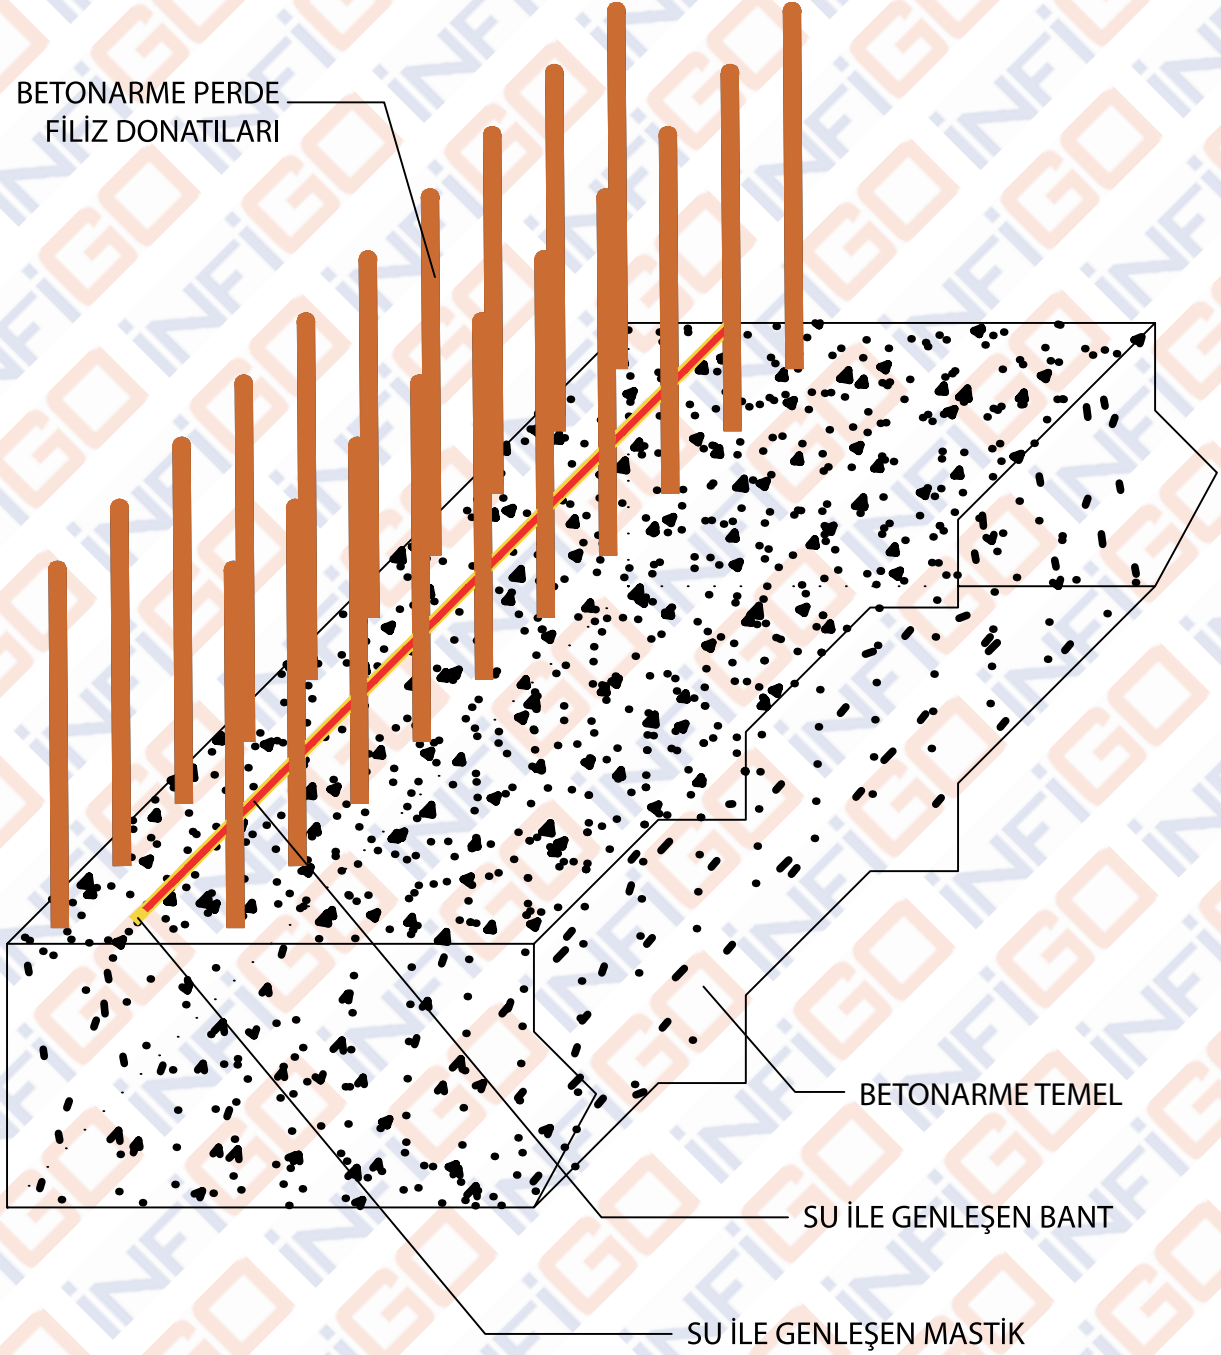

SU İLE GENLEŞEN BANT DETAYI

BETONARME PERDE
FİLİZ DONATILARI

ÖLÇESİZDİR